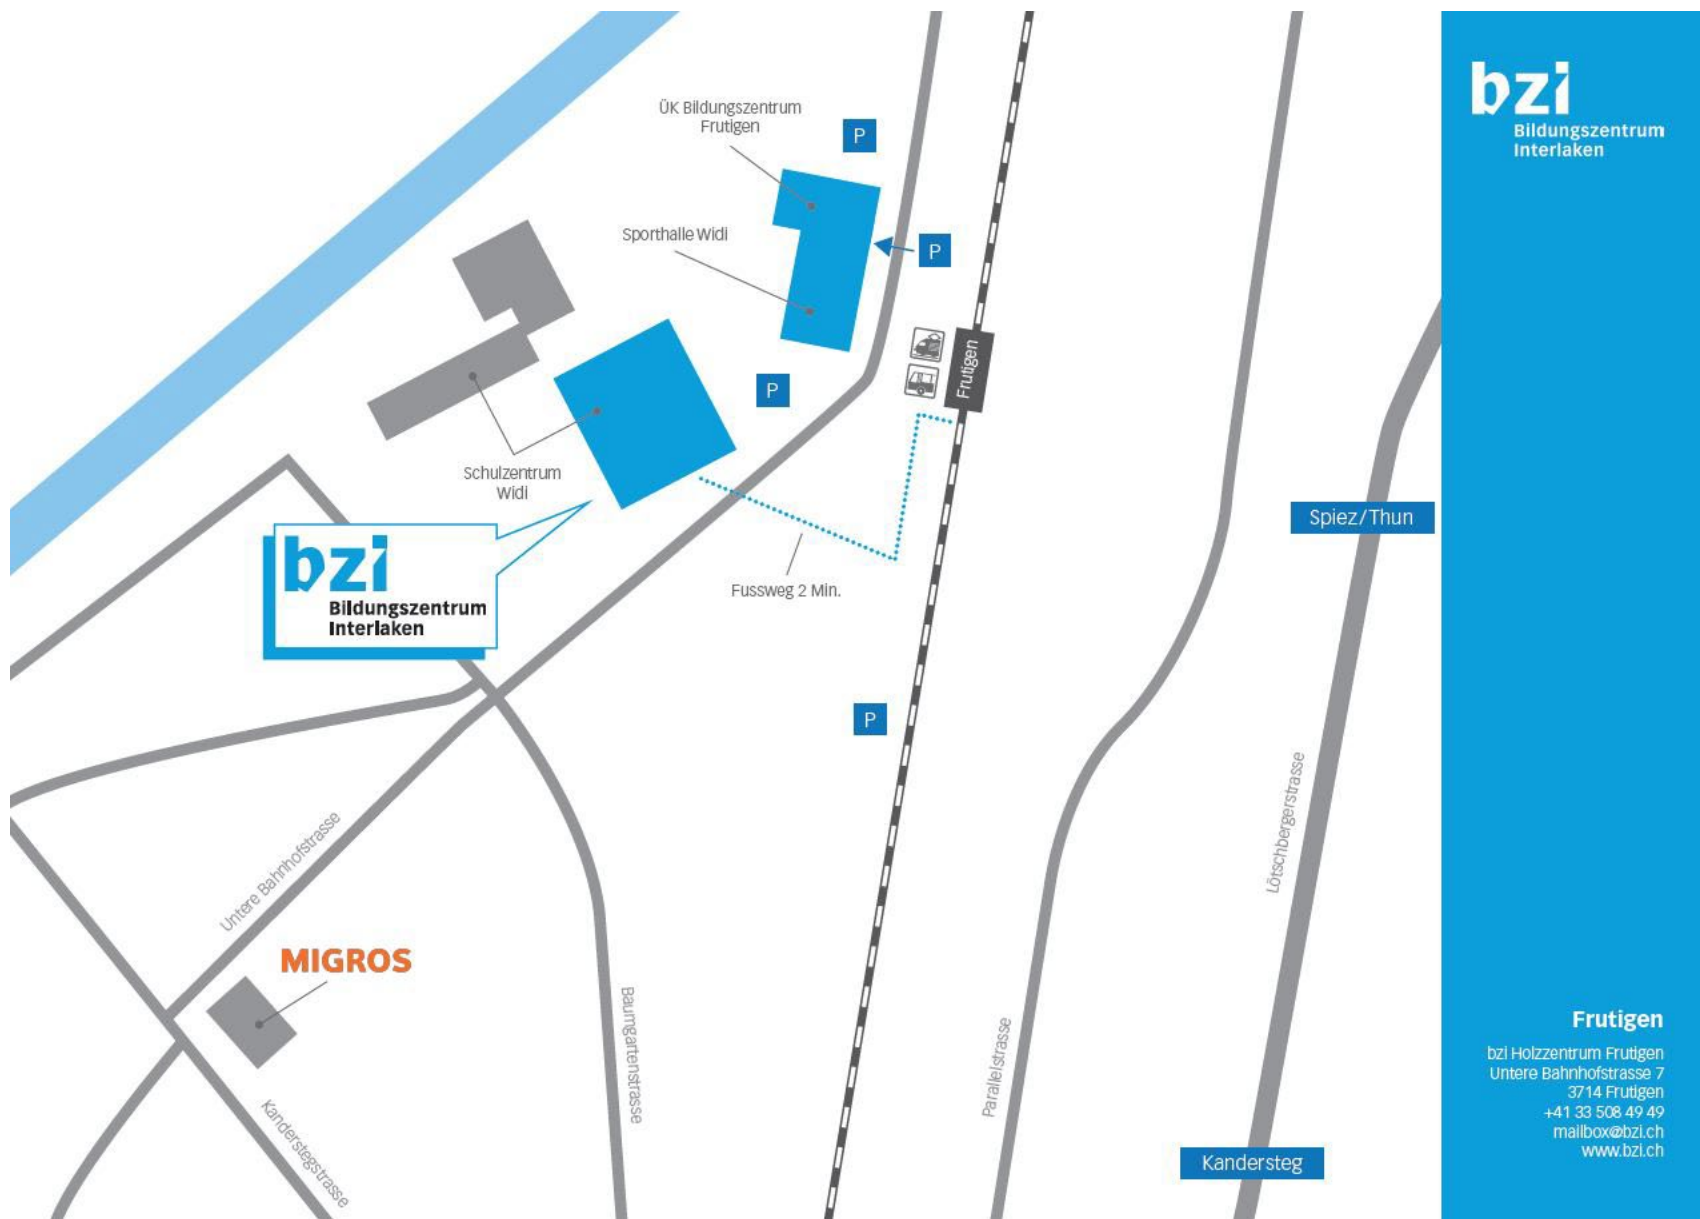

bzi
Bildungszentrum
Interlaken

Frutigen
bzi Holzzentrum Frutigen
Untere Bahnhofstrasse 7
3714 Frutigen
+41 33 508 49 49
mailbox@bzi.ch
www.bzi.ch