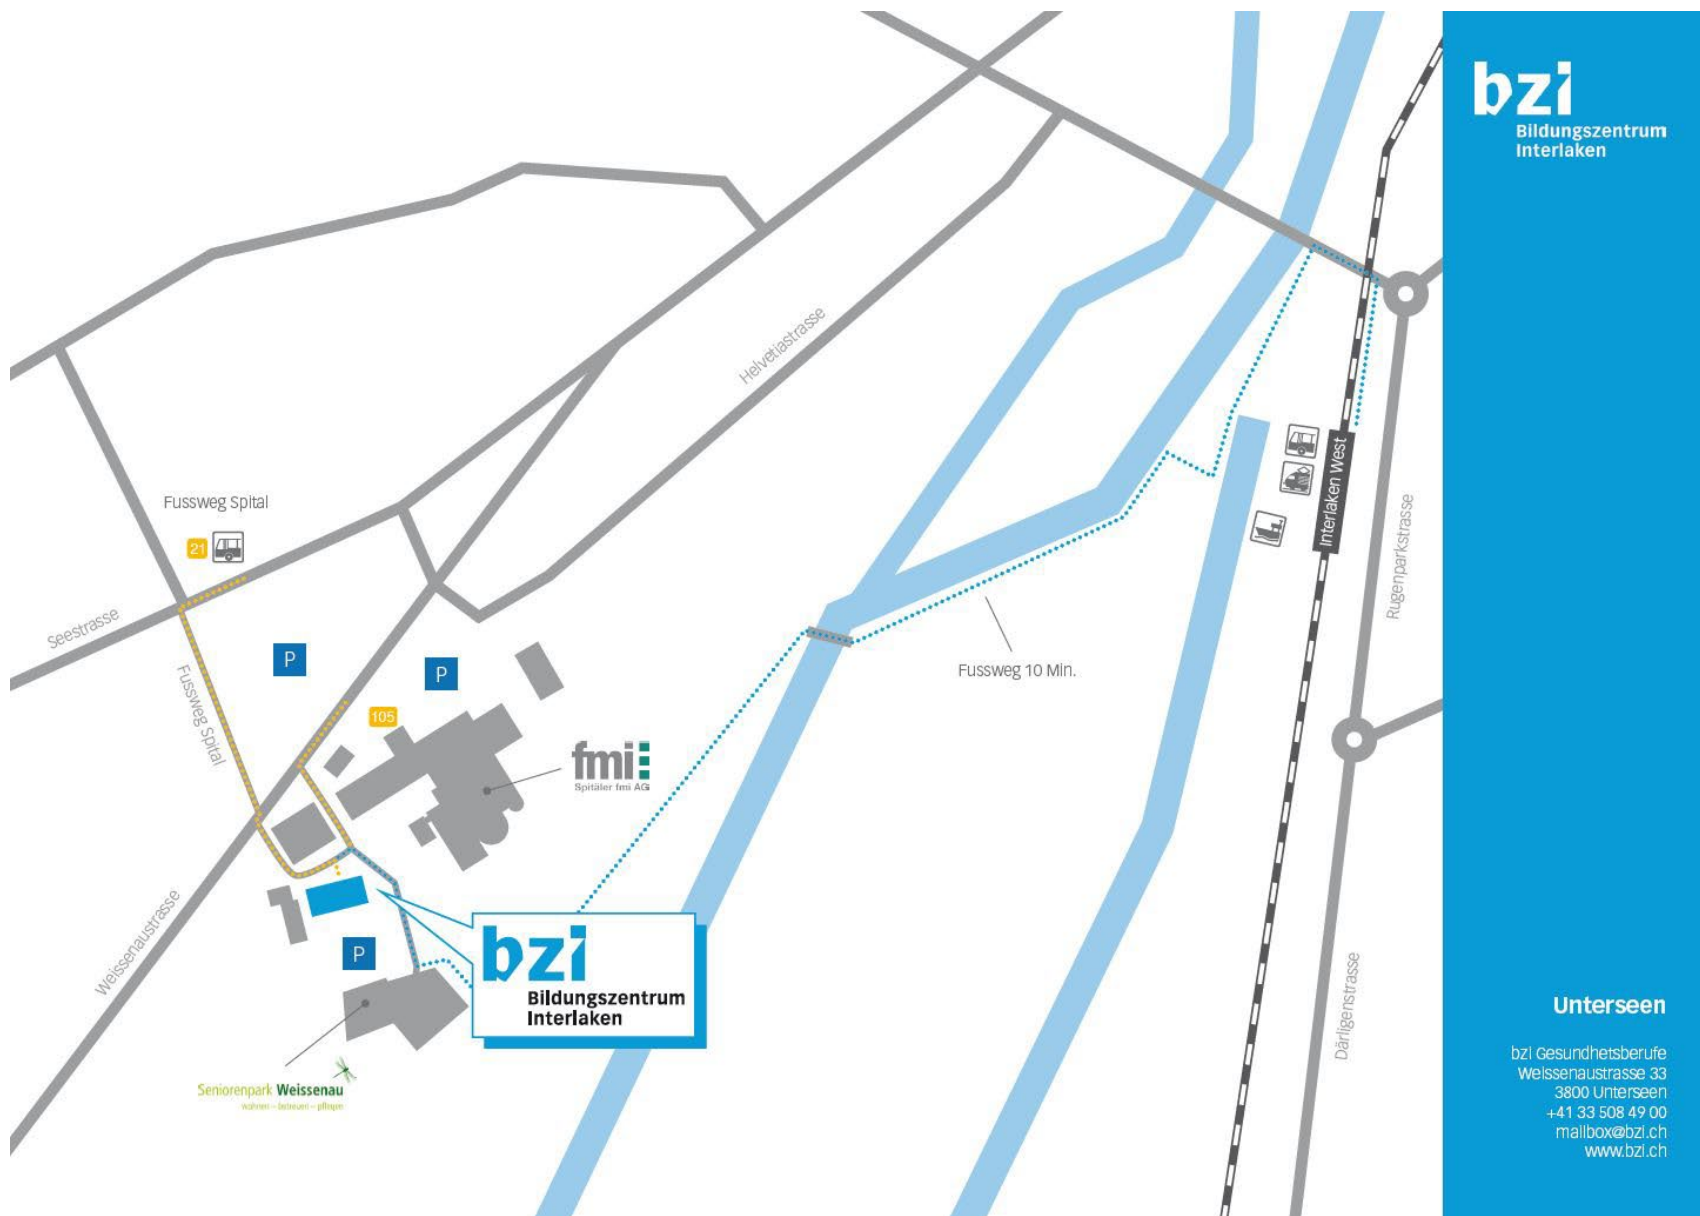

bzi
Bildungszentrum
Interlaken

Unterseen

bzi Gesundheitsberufe
Weissenaustrasse 33
3800 Unterseen
+41 33 508 49 00
mailbox@bzi.ch
www.bzi.ch