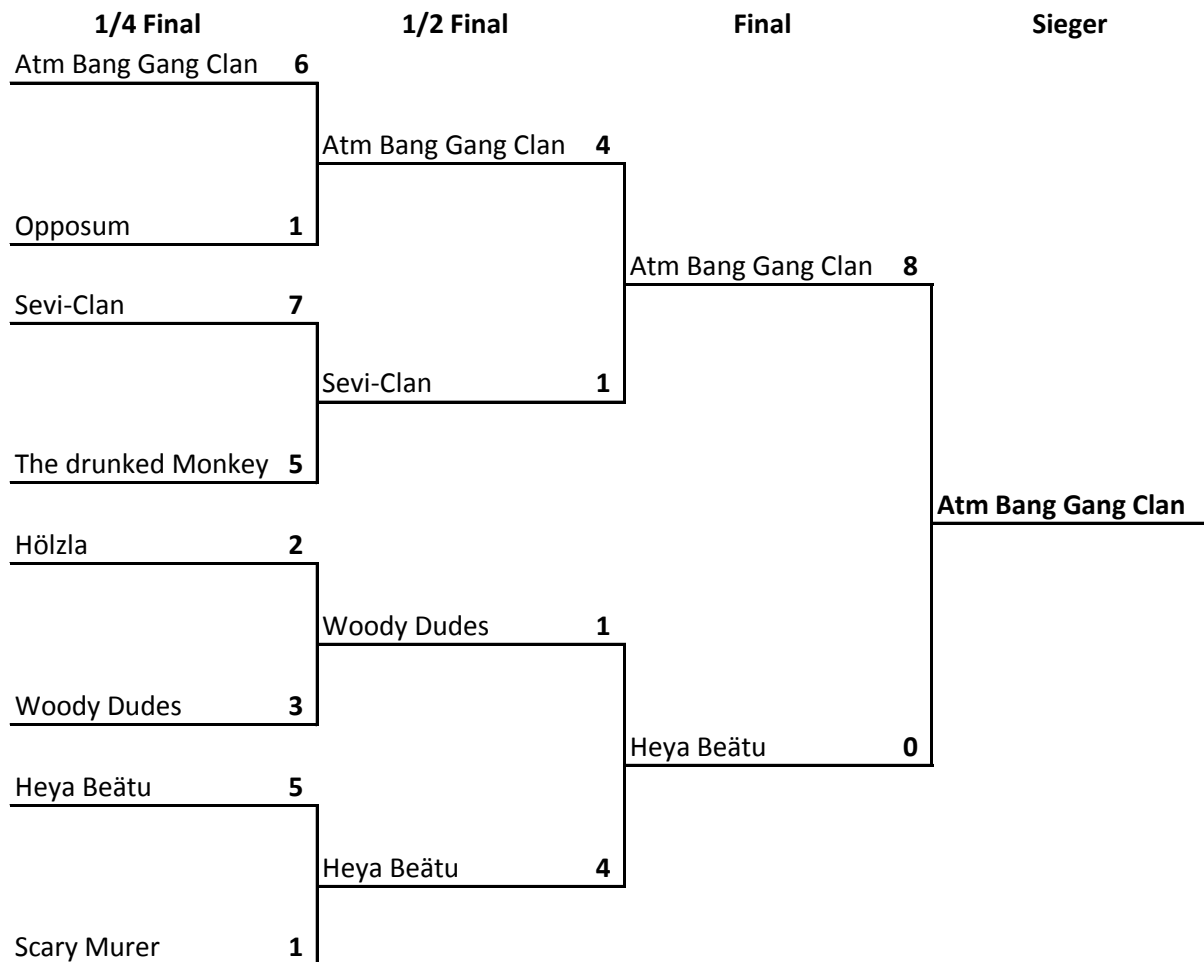

KO- System

Plazierungsspiele

Stronger	:	Wadäbisser	0	:	1
High Voltage	:	Skiliftbuegelgeber EFZ	2	:	2
Footsoldiers	:	D' Schifterbuebe	1	:	4
Sexmachines	:	Lehrerteam	3	:	1
Elektrolgliss	:	Flutschi	2	:	0
Holzwuermer	:	Wäutklass	1	:	0
FaGe	:	Mä wisses nid	2	:	2

- 9** Wadäbisser
- 10** Stronger
- 11** High Voltage
- 11** Skiliftbuegelgeber EFZ
- 13** D' Schifterbuebe
- 14** Footsoldiers
- 15** Sexmachines
- 16** Lehrerteam
- 17** Elektrolgliss
- 18** Flutschi
- 19** Holzwuermer
- 20** Wäutklass
- 21** FaGe
- 21** Mä wisses nid